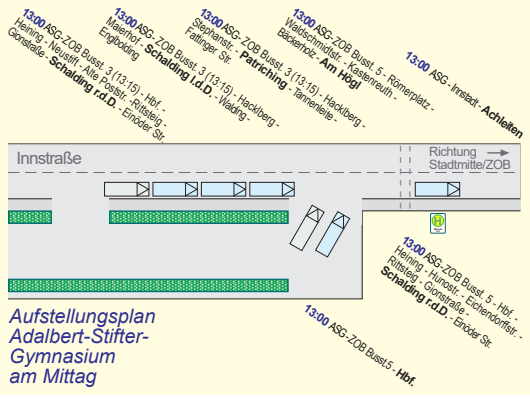

Aufstellungsplan Schulzentrum am Mittag

Busse am Morgen

Kurzfristige Änderungen werden in den Medien bekannt gegeben.

Ausbildungskartenverkauf:
- ZOB / Servicegebäude

Auskunft:
www.stadlwerke-passau.de
Telefon: 0851/560-412

Busse am Mittag

Linienbusse am Mittag