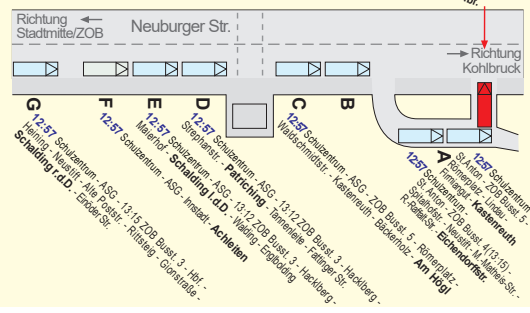

Aufstellungsplan Schulzentrum am Mittag

Busse am Morgen

Kurzfristige Änderungen werden in den Medien bekannt gegeben.

Ausbildungskartenverkauf:
- ZOB / Servicegebäude

Auskunft:
www.stadlwerke-passau.de
Telefon: 0851/560-412

Busse am Mittag